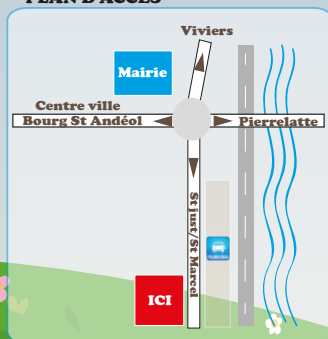

Ateliers jeux Parents/Enfants 0/6ans de 14h30 à 18h30

Espace Motricité Libre
Espace Ludothèque (Quai des ludes, Lyon)
Espace petite Enfance jeux symboliques
Espaces découverte Musicale

**Stand
Crêpes**

Carrousel

Café / Débat de 15h à 17h « Le jeu libre... un jeu d'enfant ! Laisser son enfant jouer librement

Animé par l'Ecole des Parents et des Educateurs Ardèche
Un temps d'échanges interactifs animé par des professionnels
Un temps d'échanges entre parents...pendant
que son enfant joue...librement

RENSEIGNEMENTS

Pôle Petite Enfance/Enfance/Jeunesse
04 75 54 30 67 - www.ccdraga.fr

PLAN D'ACCÈS

Commission d'organisation :

Représentants des professionnels de la petite enfance du territoire et des gestionnaires bénévoles des structures :

Le Relais Petite Enfance Intercommunal "Les Petits Pas"

La Maison d'Assistantes Maternelles de Viviers "Les Cigaloux"

Les Assistantes Maternelles du territoire

Le Lieu d'Accueil Enfants/Parents "Tournebulle" de Bourg St Andéol

Le Multi Accueil "Les Ardé'Choux" de St Martin d'Ardèche

Le Multi Accueil "Les Mistouflets" de Bourg St Andéol

Le Multi Accueil parental "Les Pitchounets" de St Montan.

Pilotage : Pôle Petite Enfance / Enfance / Jeunesse de la CDC DRAGA