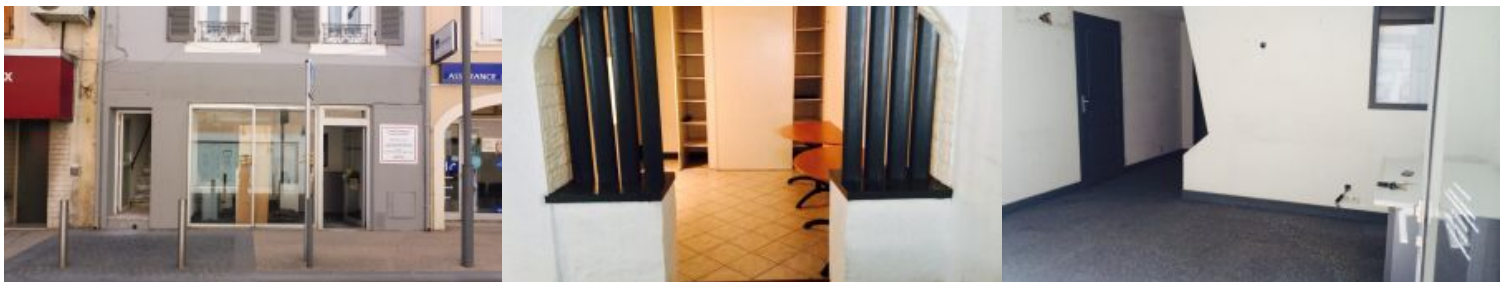

**ADRESSE**

Avenue Jean Jaurès  
07700 Bourg-Saint-Andéol

**ACCÈS**

Au centre-ville de Bourg-Saint-Andéol. A 7 à 19 km (Montélimar Sud) ou à 18 km (Bollène).

**DESCRIPTIF DU BIEN**

Au centre-ville de Bourg-Saint-Andéol, local commercial à louer.

Le local commercial bénéficie d'une bonne visibilité dans une rue fréquentée.

Il dispose d'un espace d'accueil et de quatre bureaux. Honoraires à la charge du locataire : 900 euros.

Place Georges Courtial,  
La Marjolaine,  
07700 Bourg-Saint-Andéol